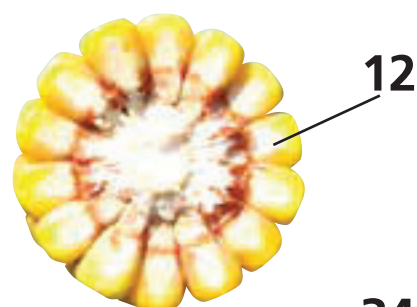

# GL1202

Die Sicherheitslösung

**FAO S/K 240**

**Körnertyp:** Hartmais

**Hybrid Typ:** Einfach

**Nutzung:**

Silo

Körner

## Agronomische Eigenschaften

<b>Jugendentwicklung</b>	sehr gut
<b>Lager</b>	sehr gut
<b>Standfestigkeit</b>	gut
<b>Fusarium Kolben</b>	gut
<b>Fusarium Stängel</b>	gut
<b>Helmintho</b>	gut
<b>Beulenbrand</b>	sehr gut
<b>Stay green</b>	mittel/gut
<b>Pflanzentyp</b>	Großbrahmig
<b>Wuchshöhe</b>	hoch