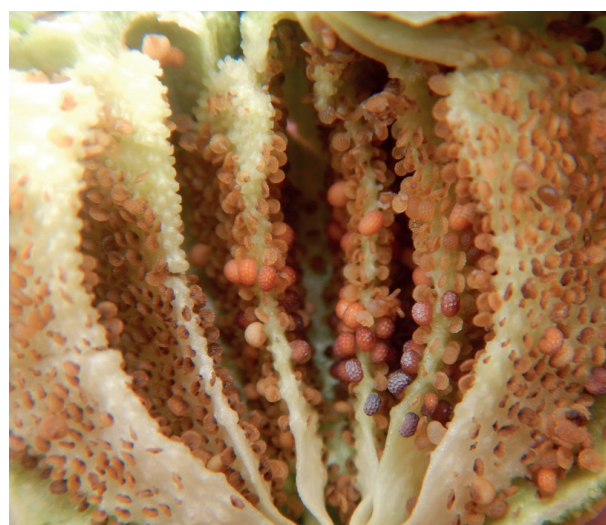

Josef

Wintermohn

Eigenschaften*	
Reifezeit	mittel bis spät
Blütenfarbe	rot
Kapsel	Schließmohn
Kornfarbe	blau
Blühbeginn	mittel
Auswinterung	mittel

Stroheigenschaften*	
Wuchshöhe	lang
Lagerung	gering bis mittel

Qualität*	
Kornertrag	hoch
Tausendkornmasse	mittel
Ölgehalt	hoch
Ölertrag	mittel - hoch

Toleranzen*	
Pernospora	mittel

*AGES Beschreibende Sortenliste 2022