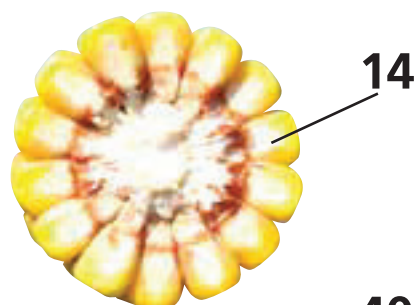

# GL ARVESTA

Der dauerhafte grüne Riese

**FAO S/K 380**

**Körnertyp:** Zahnmais

**Hybrid Typ:** Einfach

**Nutzung:**

Silo

Körner

Biogas

Agronomische Eigenschaften	
Jugendentwicklung	durchschnitt
Lager	sehr gut
Standfestigkeit	sehr gut
Fusarium Kolben	durchschnitt
Fusarium Stängel	durchschnitt
Helmintho	sehr gut
Beulenbrand	gut
Stay green	sehr gut
Pflanzentyp	riesig
Wuchshöhe	hoch