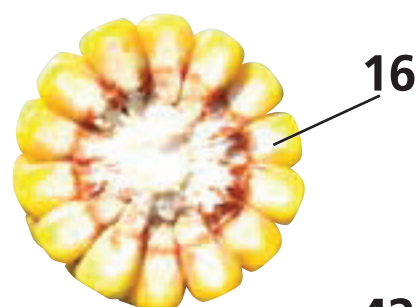

GL BELLA

Die riese Grüne

FAO S360

Körnertyp: Zahnmais

Hybrid Typ: Einfach

Nutzung:

Silo

Biogas

Agronomische Eigenschaften	
Jugendentwicklung	gut
Lager	gut
Standfestigkeit	gut
Fusarium Kolben	gut
Fusarium Stängel	gut
Helmintho	gut
Beulenbrand	gut
Stay green	sehr gut
Pflanzentyp	massig
Wuchshöhe	mittel / hoch