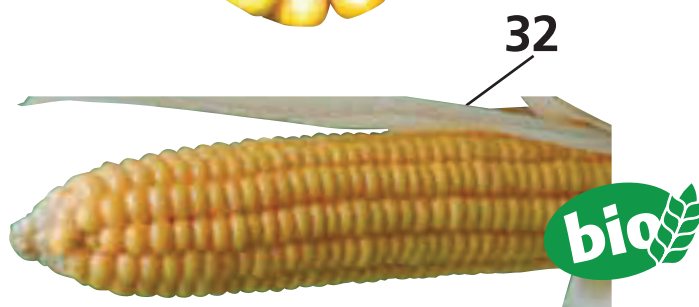

GL FANTASTIC

Rustikale mittelfrühe Doppelnutzungssorte

FAO S260/G270

Körnertyp: Mischtyp

Hybrid Typ: Einfach

Nutzung:

Silo

Körner

Agronomische Eigenschaften	
Jugendentwicklung	sehr gut
Lager	gut
Standfestigkeit	sehr gut
Fusarium Kolben	sehr gut
Fusarium Stängel	gut
Helmintho	sehr gut
Beulenbrand	gut
Stay green	durchschnitt
Pflanzentyp	massig
Wuchshöhe	hoch