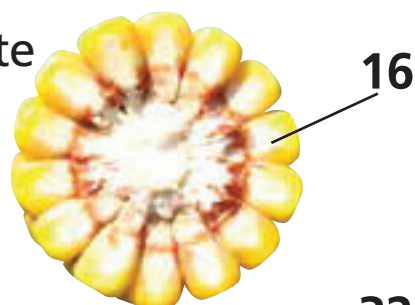

GL FANTASTIC

Rustikale mittelfrühe Doppelnutzungssorte

FAO S260/G270

Körnertyp: Mischtyp

Hybrid Typ: Einfach

Nutzung:

Silo

Körner

Agronomische Eigenschaften	
Jugendentwicklung	sehr gut
Lager	gut
Standfestigkeit	sehr gut
Fusarium Kolben	sehr gut
Fusarium Stängel	gut
Helmintho	sehr gut
Beulenbrand	gut
Stay green	durchschnitt
Pflanzentyp	massig
Wuchshöhe	hoch