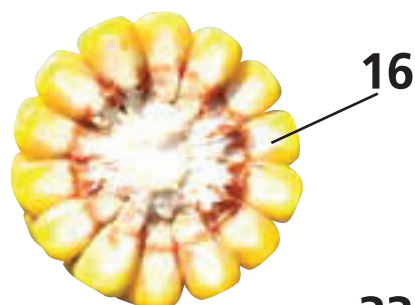

# GL HERONA

Stresstolerante Doppelnutzungssorte

**FAO S260/K280**

**Körnertyp:** Mischtyp

**Hybrid Typ:** Einfach

**Nutzung:**

Silo

Körner

Agronomische Eigenschaften	
Jugendentwicklung	sehr gut
Lager	gut
Standfestigkeit	sehr gut
Fusarium Kolben	sehr gut
Fusarium Stängel	sehr gut
Helmintho	gut
Beulenbrand	gut
Stay green	gut
Pflanzentyp	massig
Wuchshöhe	hoch