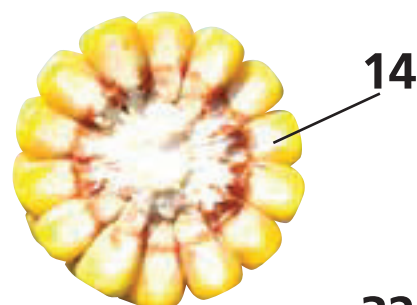

## FAO S240

**Körnertyp:** Hartmais

**Hybrid Typ:** Einfach

**Nutzung:**

Silo

Körner

CCM

Agronomische Eigenschaften	
Jugendentwicklung	gut
Lager	gut
Standfestigkeit	sehr gut
Fusarium Kolben	sehr gut
Fusarium Stängel	gut
Helmintho	sehr gut
Beulenbrand	sehr gut
Stay green	gut
Pflanzentyp	kompakt
Wuchshöhe	mittelhoch